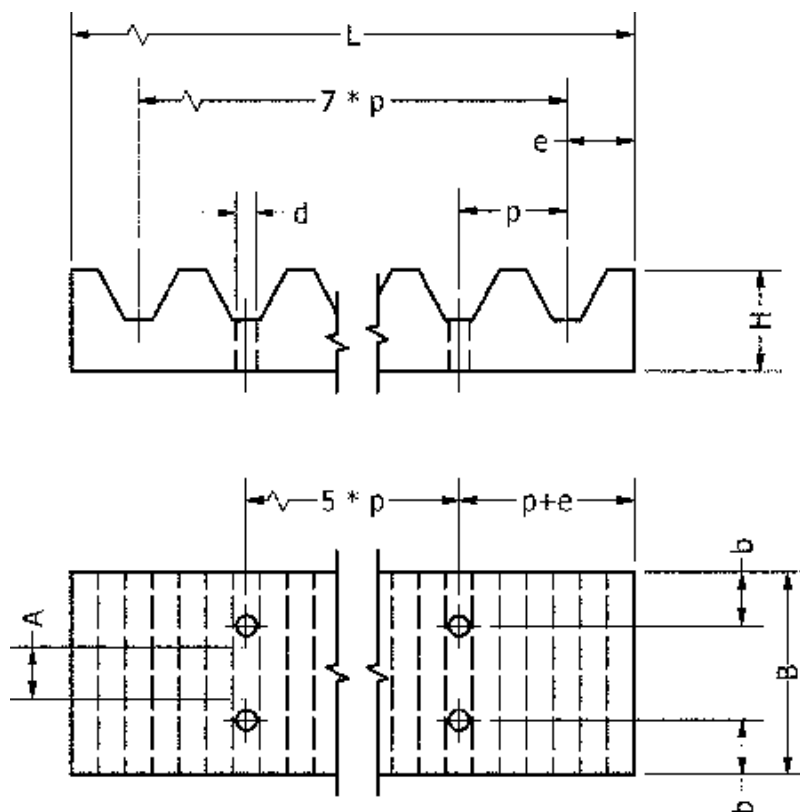

Varenummer: 6041651530025
Beskrivelse: Tandremscimps T10 25

Mål

A = 25
B = 50
b = 8
d = 9
e = 5
H = 15
L = 80